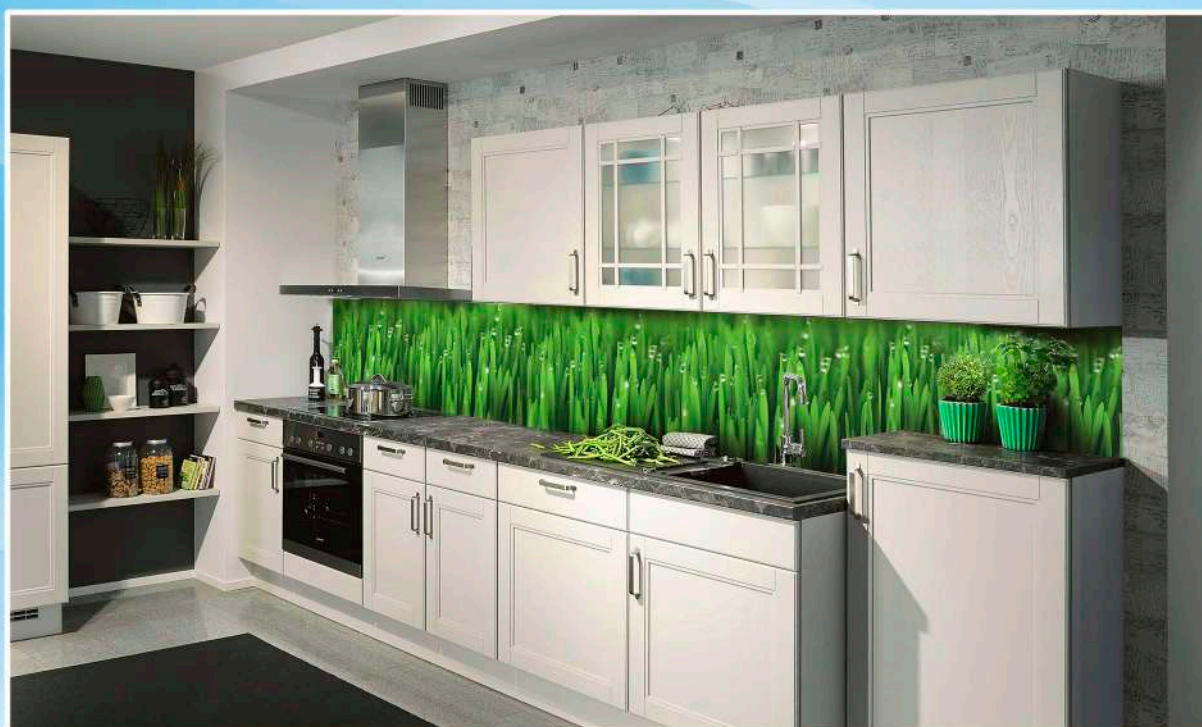

ФОТОДЕКОР НА ABS

2019-3

Цветы 109. Утро в саду (1)

1,5x600x3000 мм

Гурман 63. Фисташковое мороженое (2)

1,5x600x3000 мм

Цветы 110. Роса на траве (2)

1,5x600x3000 мм