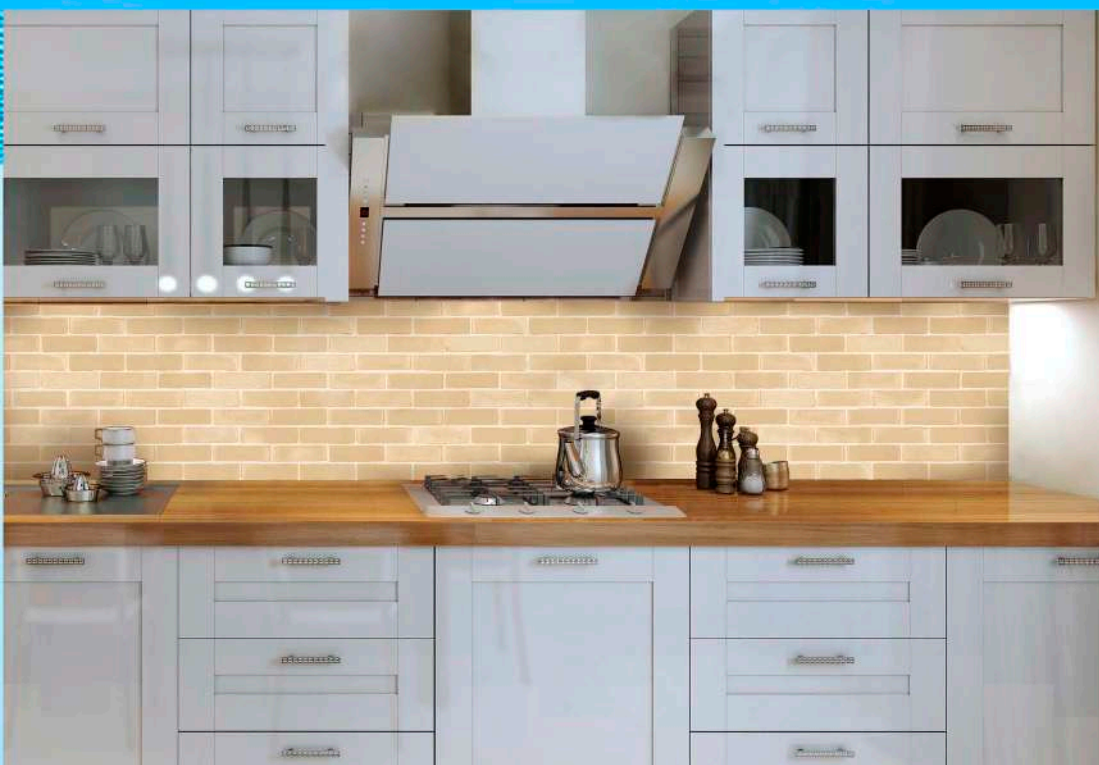

ФОТОДЕКОР НА ABS

2019-3

Цветы 109. Утро в саду (1)

1,5x600x3000 мм

Гурман 63. Фисташковое мороженое (2)

1,5x600x3000 мм

Цветы 110. Роса на траве (2)

1,5x600x3000 мм