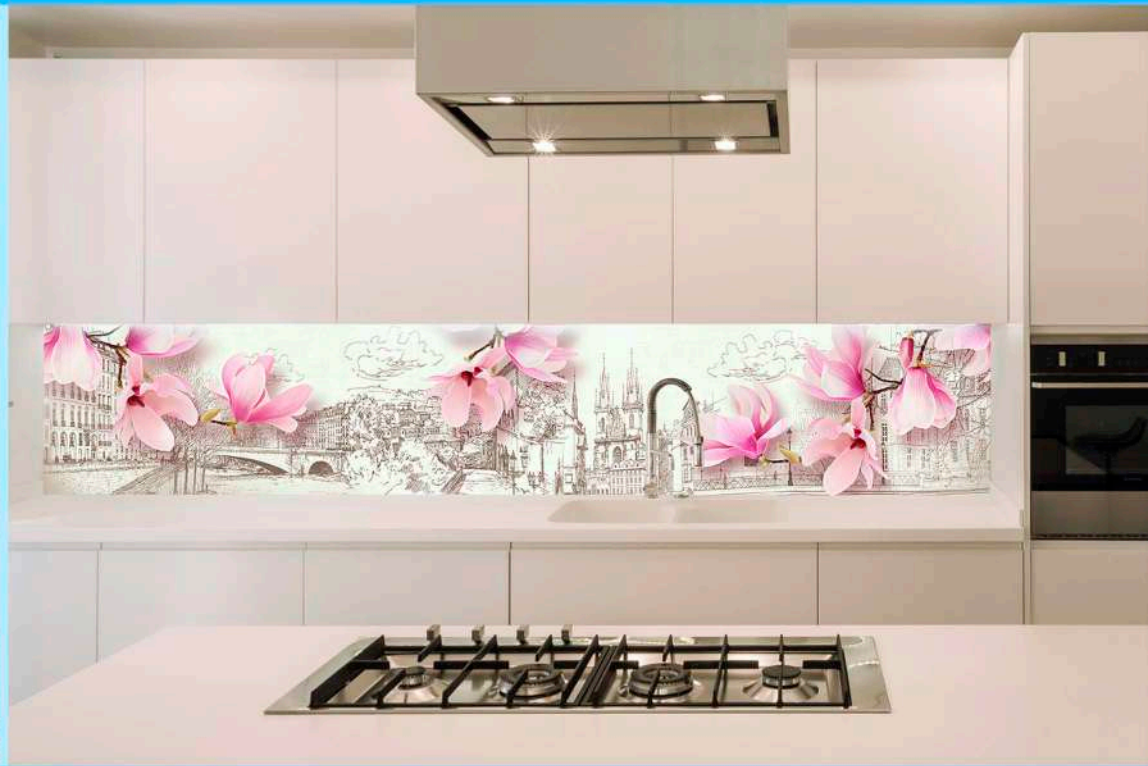

ФОТОДЕКОР НА ABS

2019-3

Цветы 109. Утро в саду (1)

1,5x600x3000 мм

Гурман 63. Фисташковое мороженое (2)

1,5x600x3000 мм

Цветы 110. Роса на траве (2)

1,5x600x3000 мм