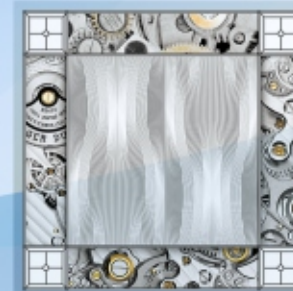

**Витражные вставки  
для светильников  
подвесного  
потолка**

[option-spb.ru](http://option-spb.ru)

600 x 600 мм

**Волны - синий**

**Волны - голубой**

**Волны - белый**

**Волны - бежевый**

600 x 600 мм

Геометрия - серебро

Геометрия - белый

Геометрия - серый

Геометрия - бежевый

Геометрия - золото

Капли - серебристый

Механика - 1

600 x 600 мм

Капли - голубой

Механика - 2

Механика - 3

Механика - 4

600 x 600 мм

Орхидеи - серый

Орхидеи - белый

Венок - белый