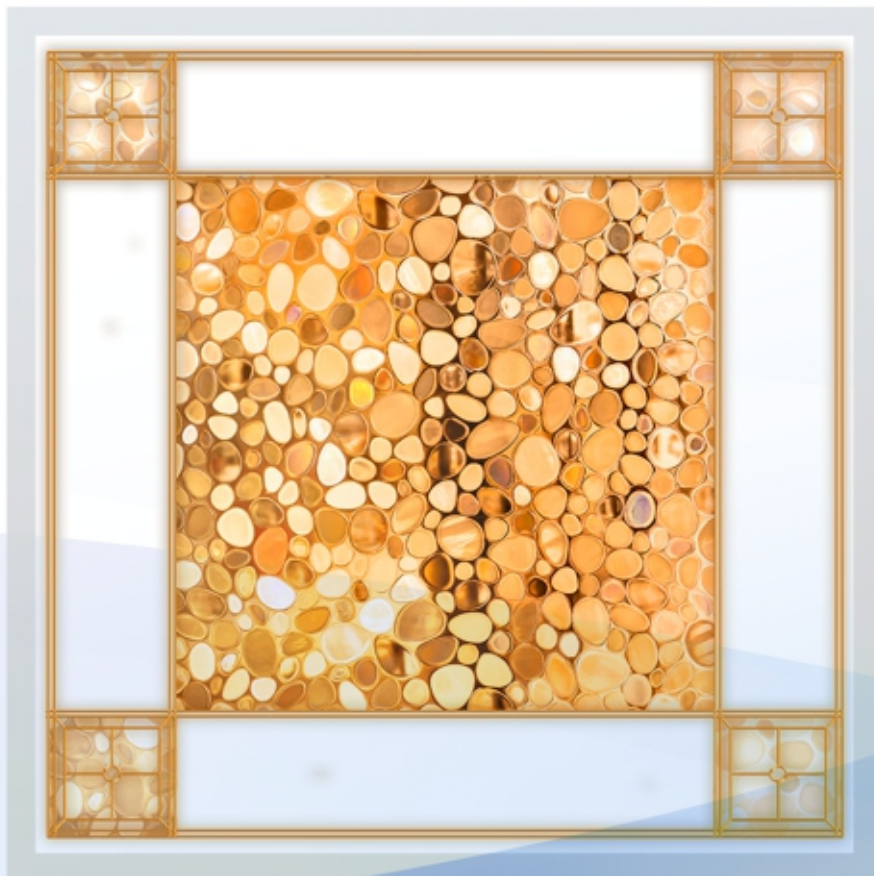

Вензель - серый

Рондо - серый

600 x 600 мм

Вензель - белый

Вензель  
- золотистый

Рондо - бежевый

Рондо - голубой

Квадрат - золотистые камушки