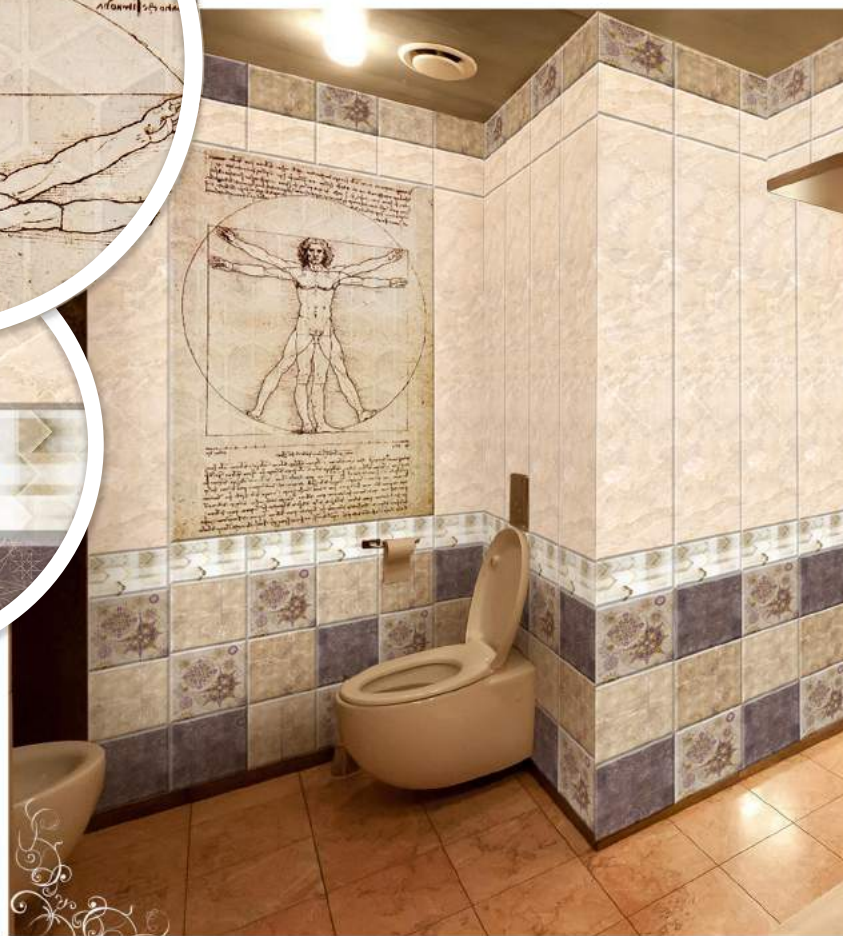

Влагостойкие

Простой монтаж

Стильный дизайн