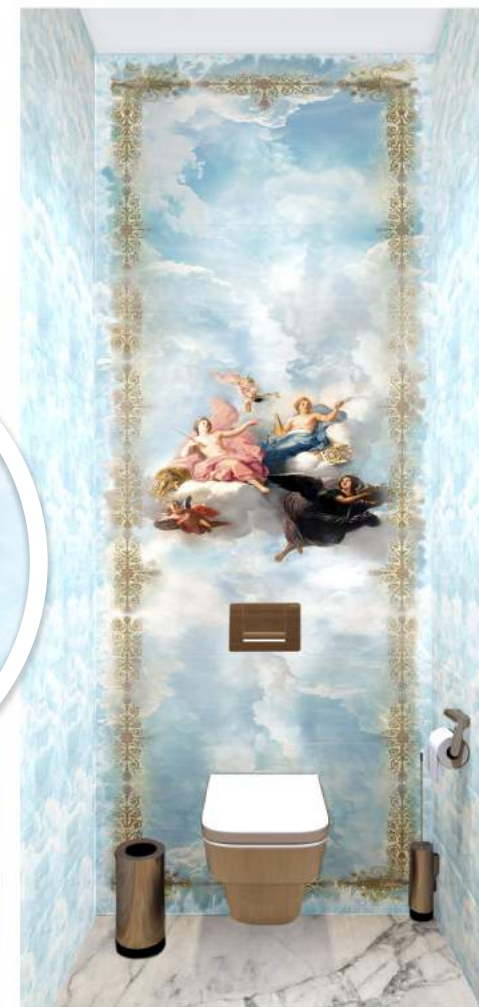

New

Панно

Версаль

Узор

1000мм

Фон

250мм

2700 мм

- Узор - 4 панели
- Доборная панель - имитация неба

Влагостойкие

Простой монтаж

Стильный дизайн

New

Панно

Водопад

Узор