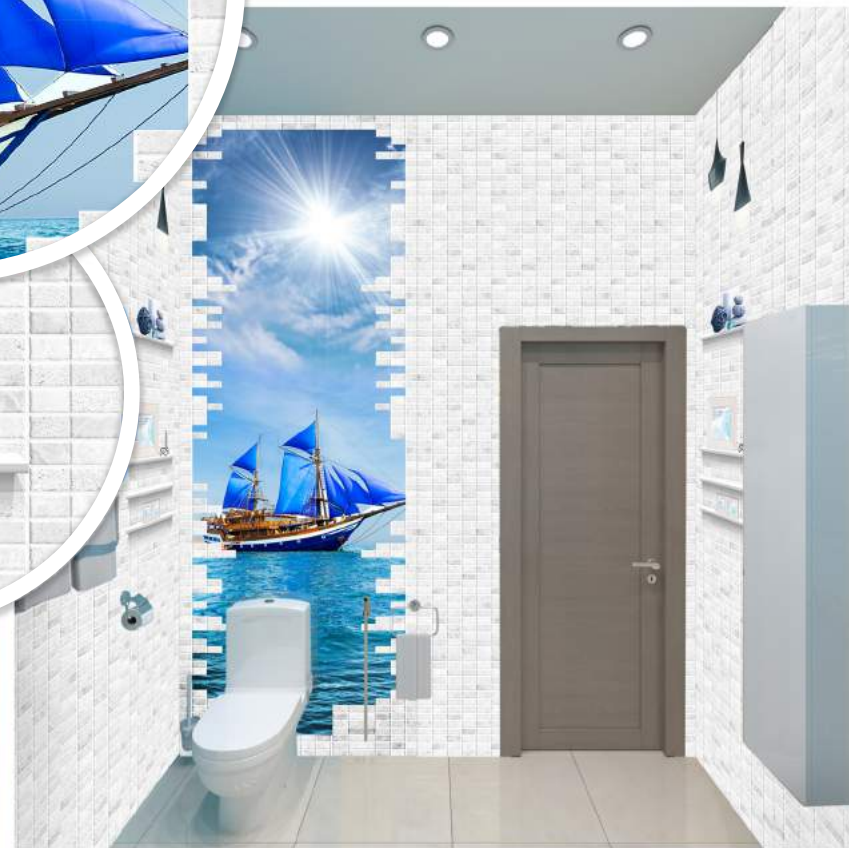

Влагостойкие

Простой монтаж

Стильный дизайн

New

Панно

Легкость

Узор

1000мм