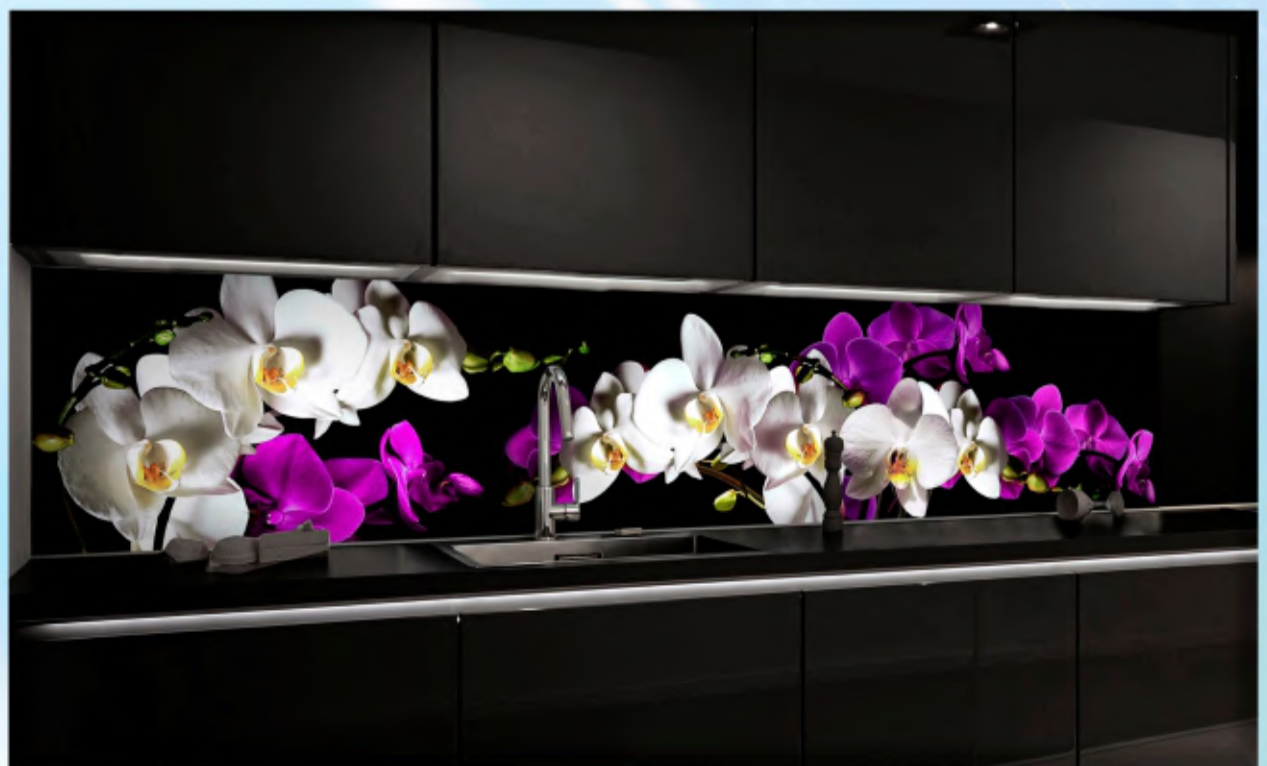

1,5x600x3000 мм