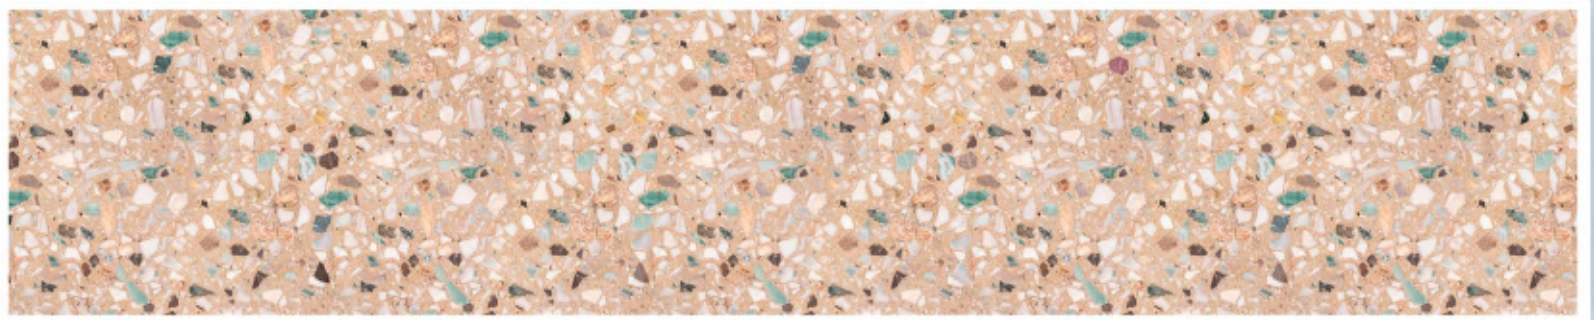

ФОТОДЕКОР НА ABS 2020-2

Абстракция 95. Нежная пастель (1)

1,5x600x3000 мм

Абстракция 96. Серая пастель (2)

1,5x600x3000 мм

Текстуры 145. Белый с деревом (1)

1,5x600x3000 мм

Текстуры 146. Дерево Орех (2)

1,5x600x3000 мм

Текстуры 147. Терраццо бежевый (2)

1,5x600x3000 мм

Текстуры 148. Холодный камень (2)

1,5x600x3000 мм

Текстуры 149. Базовый лофт (1)

1,5x600x3000 мм

Текстуры 150. Грандж (1)